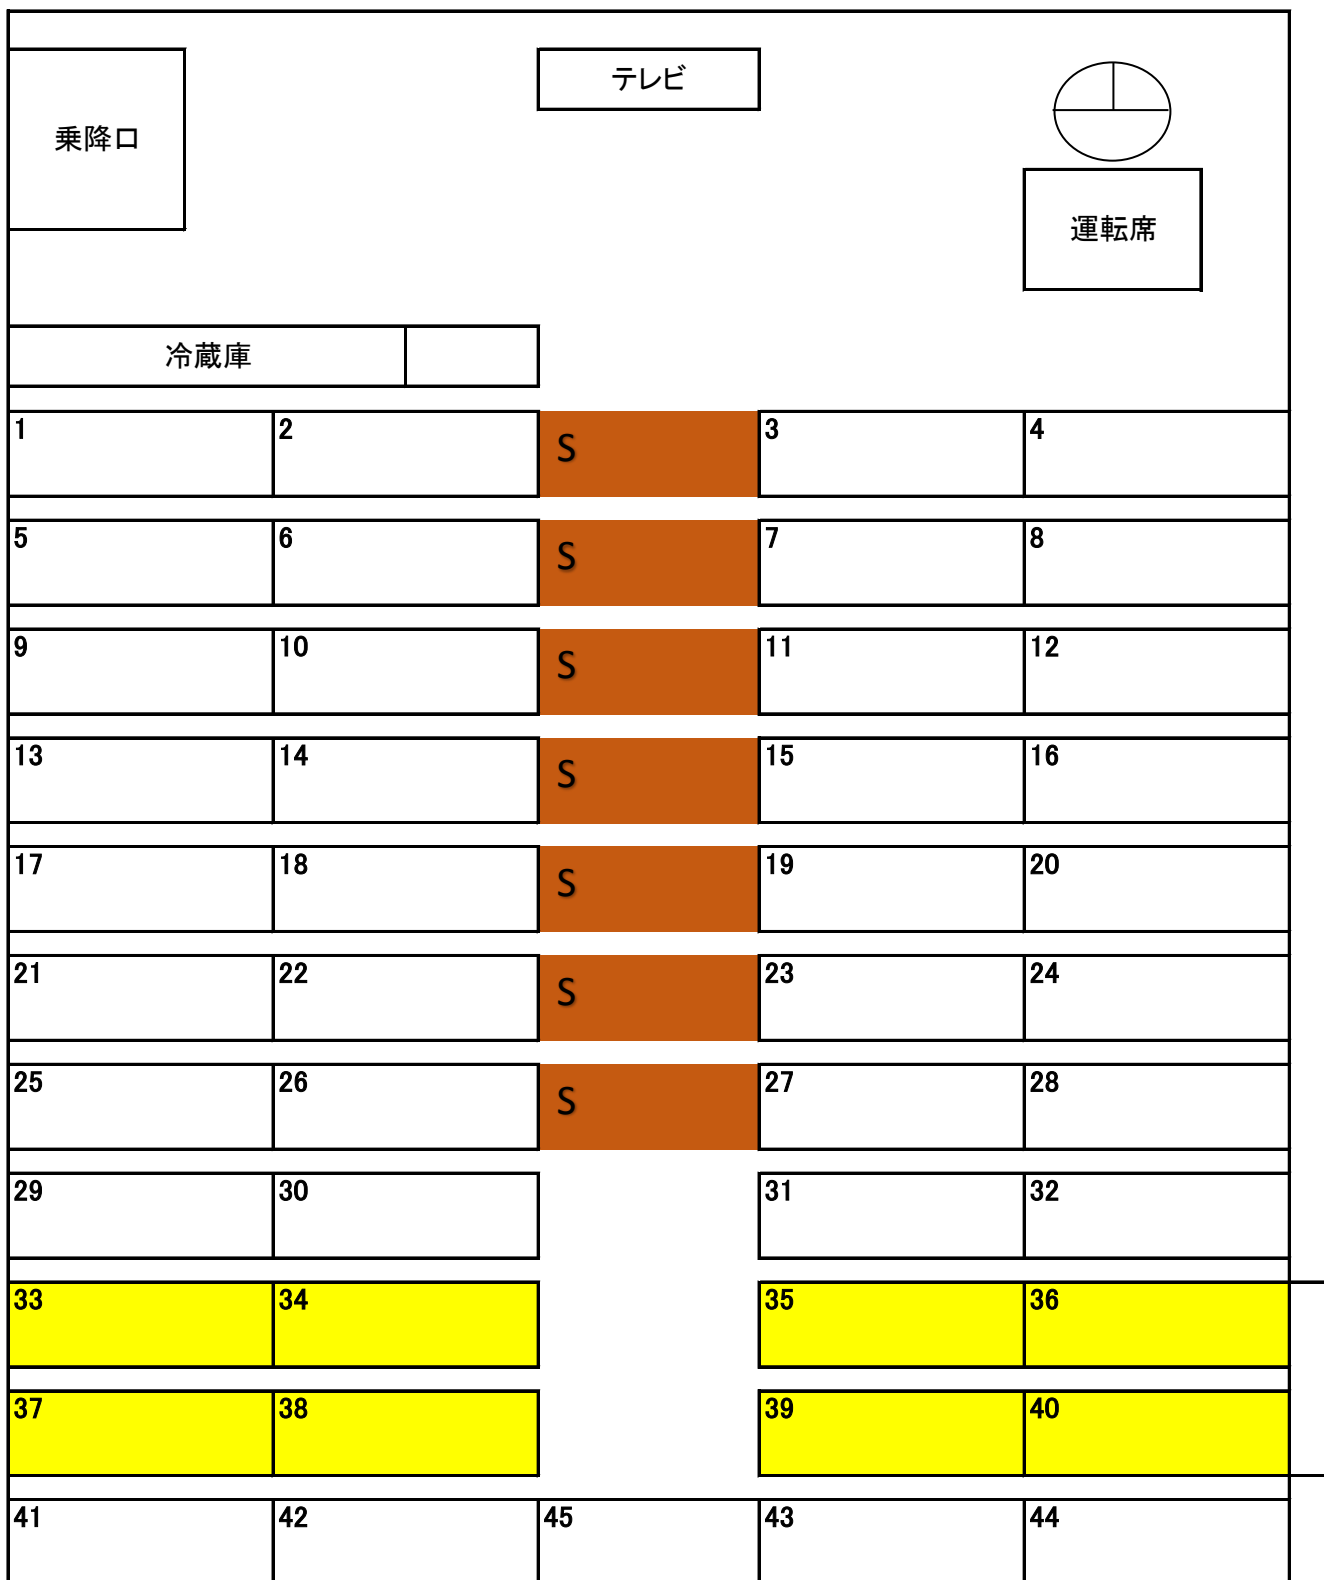

大型バス(名古屋 200 か 3623)

180度
回転

52人乗り(正座席45人 補助席7人)

○車内設備

テレビ(2台)、DVD、冷蔵庫、湯沸器、180度回転シート、テーブル、Wi-Fi