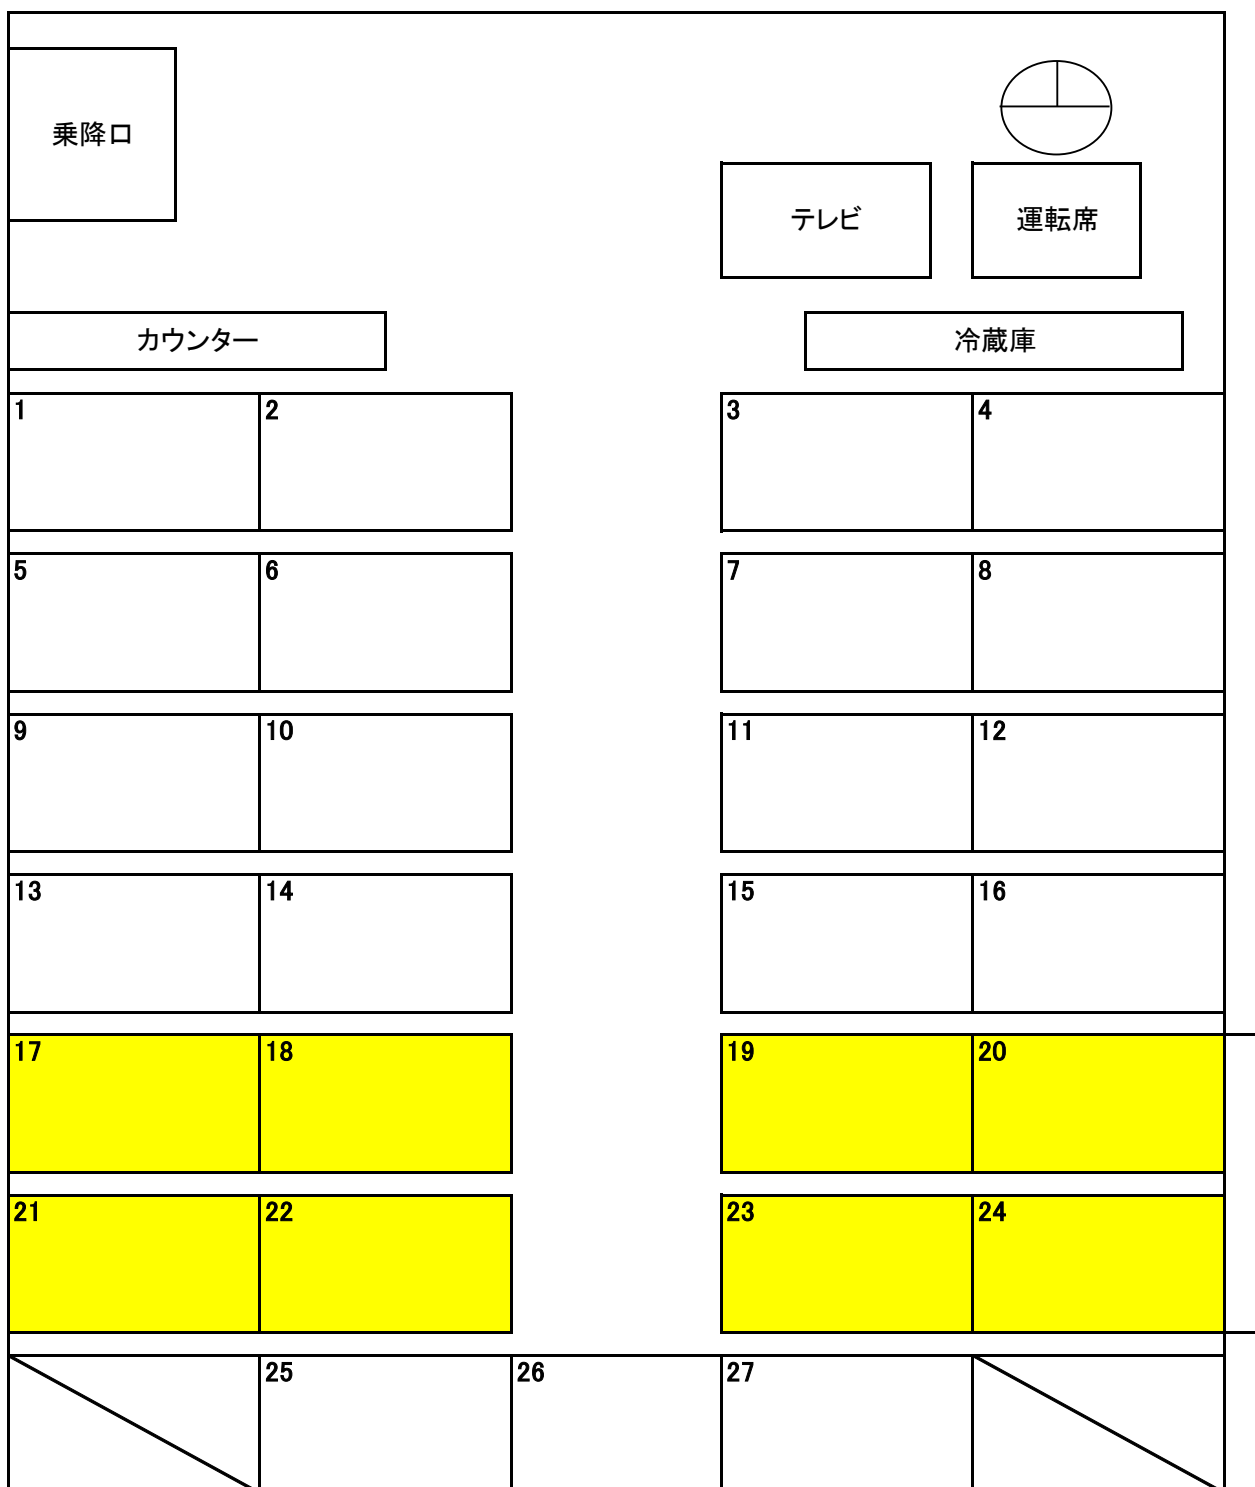

中型バス(三重 200 か 1579)

180度
回転

27人乗り(正座席27人 補助席0人)

○車内設備

テレビ(2台)、DVD、冷蔵庫、カラオケ・ビンゴ、湯沸器、USB
180度回転シート、テーブル

青木バス 株式会社