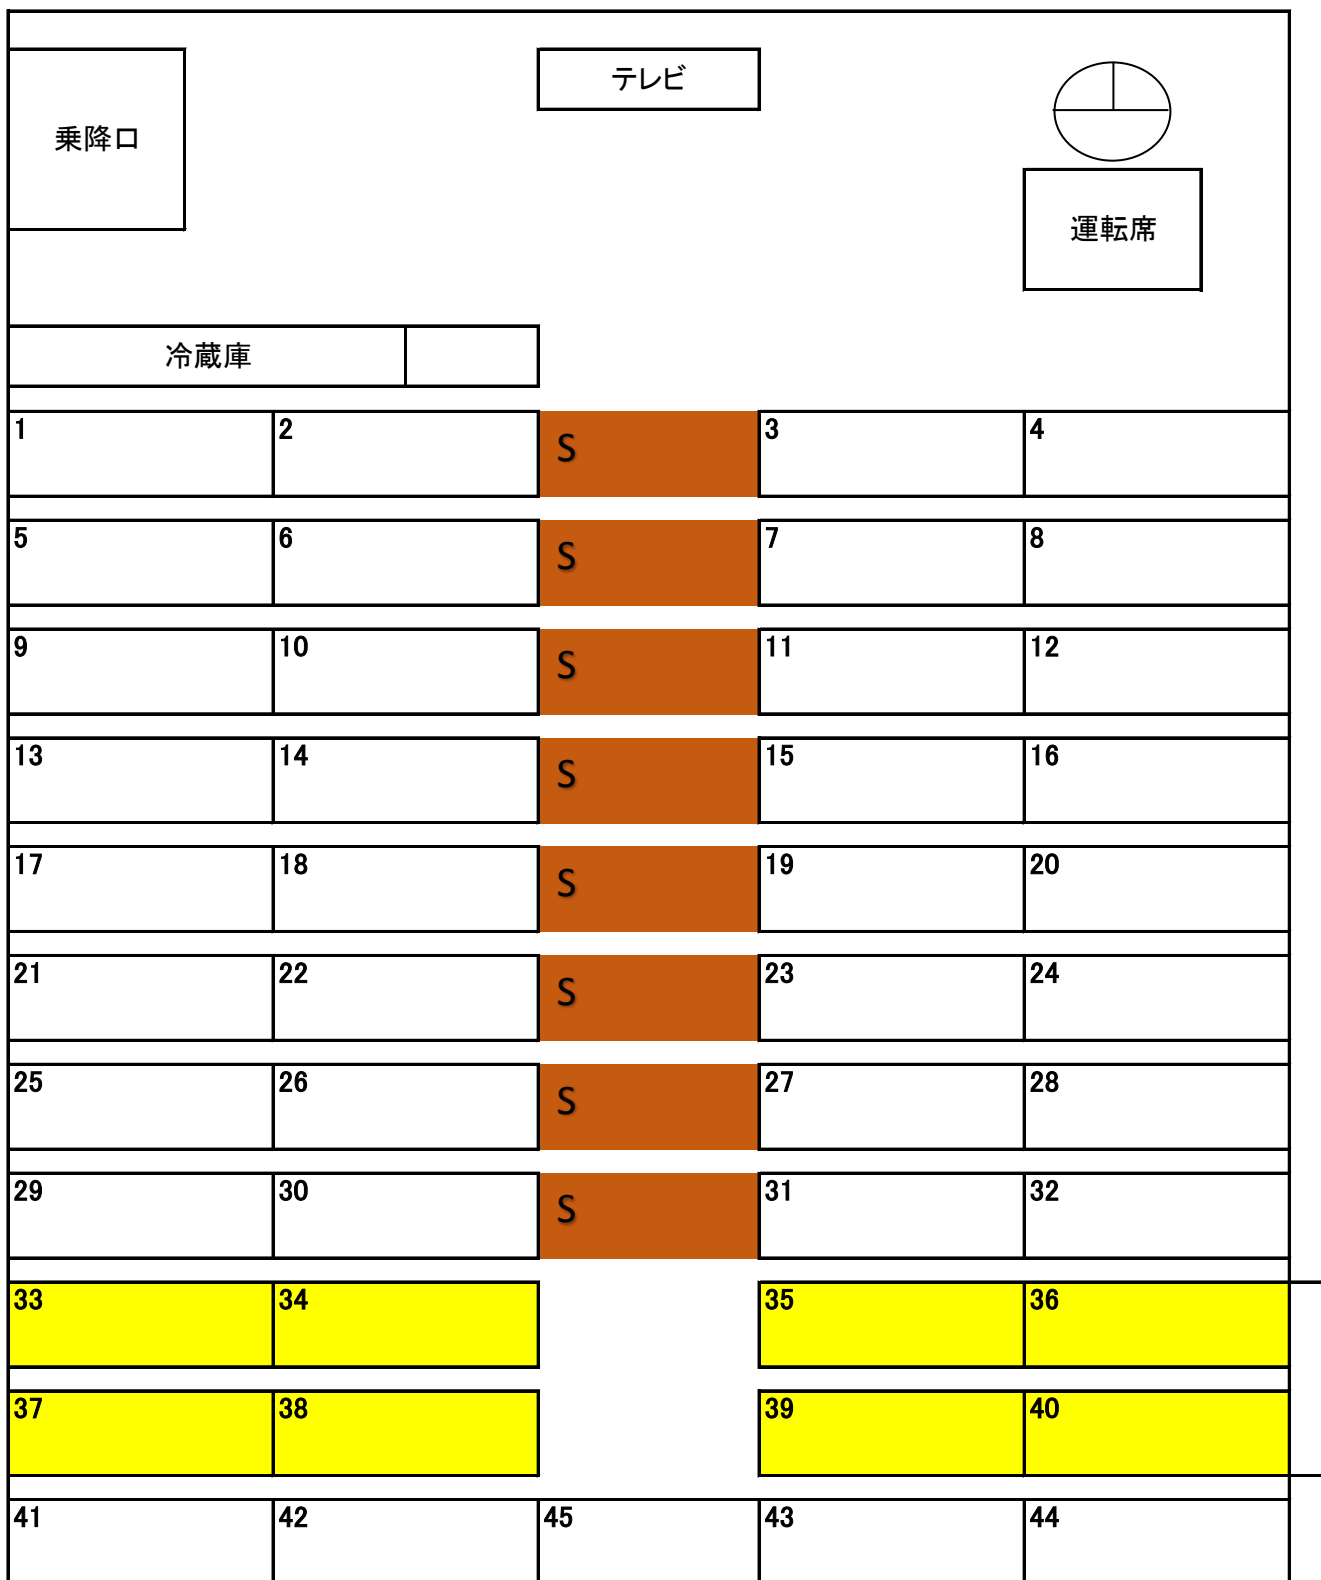

大型バス(三重 200 か 1490)

180度
回転

53人乗り(正座席45人 補助席8人)

○車内設備

テレビ(2台)、DVD、冷蔵庫、カラオケ・ビンゴ、湯沸器、
180度回転シート、テーブル、Wi-Fi