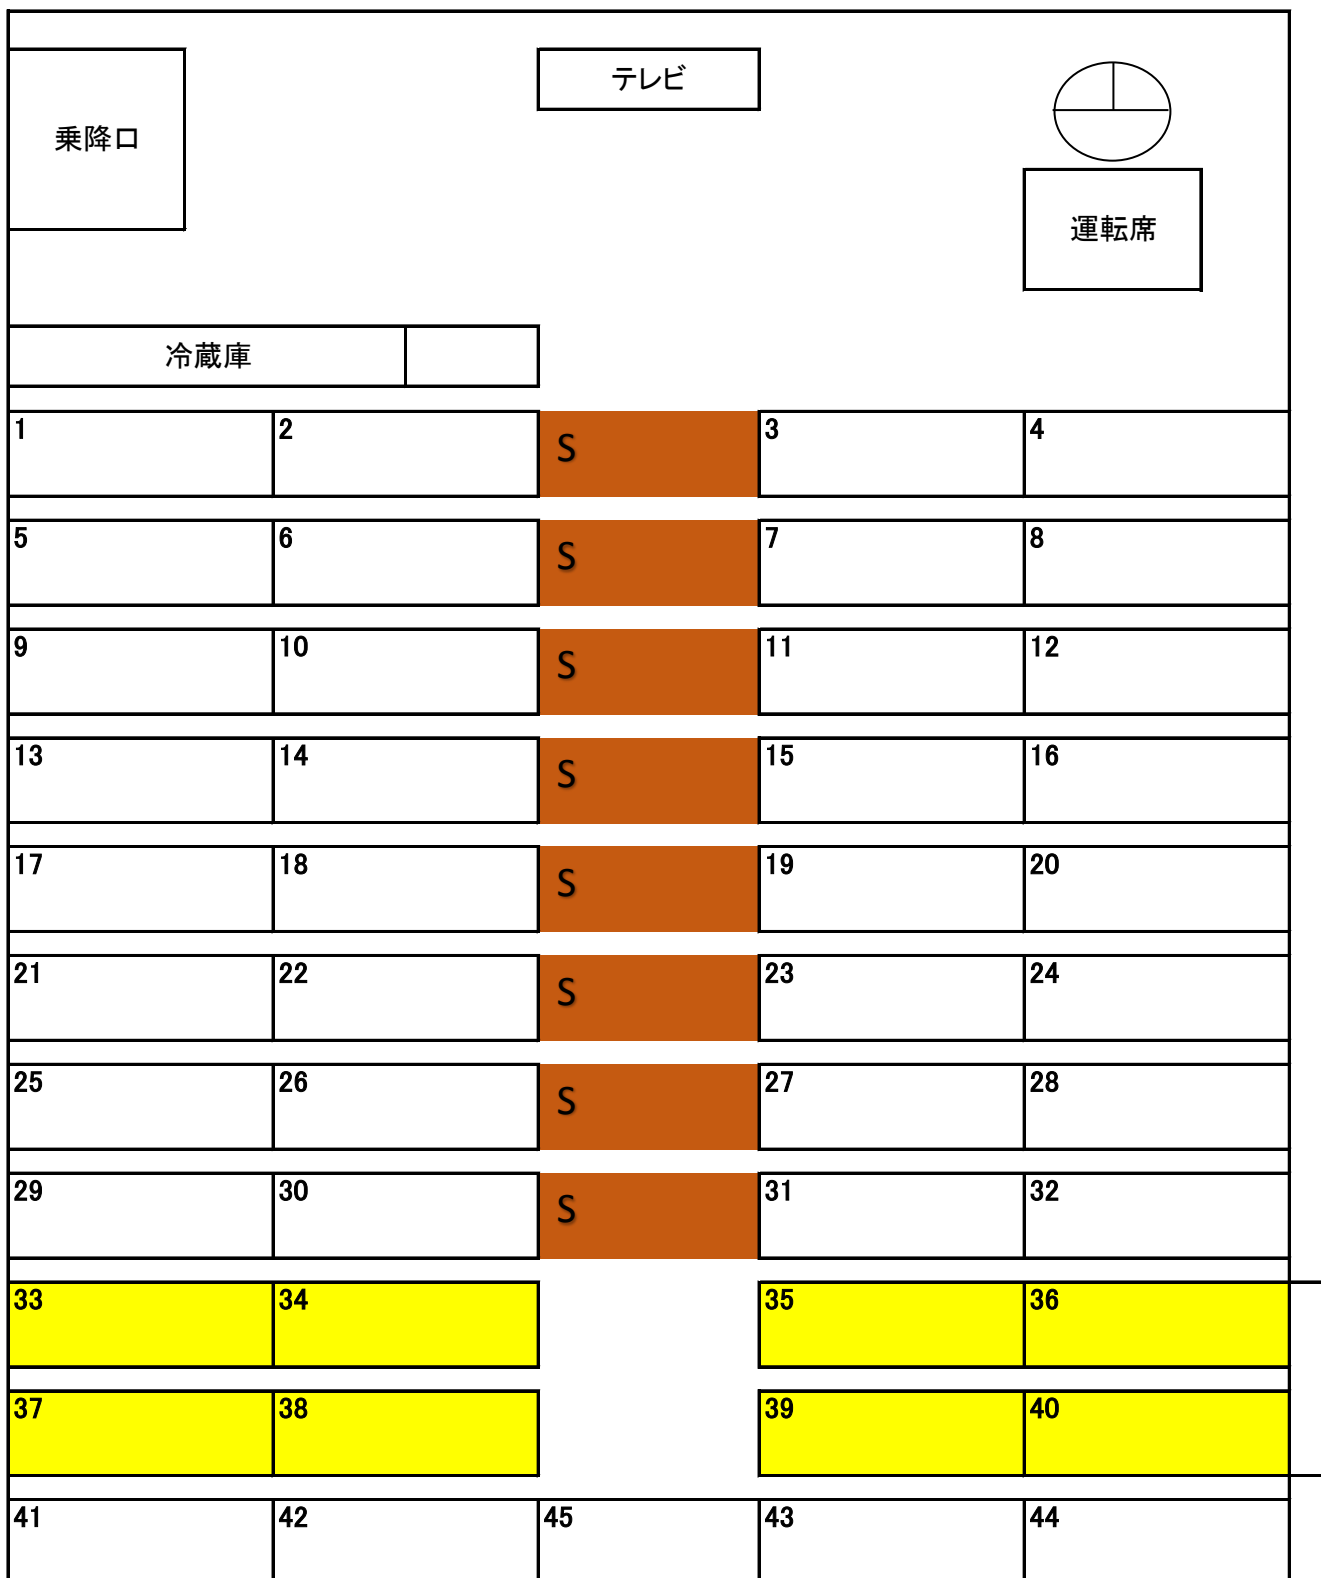

# 大型バス(三重 200 か 1477)

180度  
回転

**53人乗り(正座席45人 補助席8人)**

○車内設備

テレビ(2台)、DVD、冷蔵庫、カラオケ・ビンゴ、湯沸器、USBコネクタ  
180度回転シート、テーブル