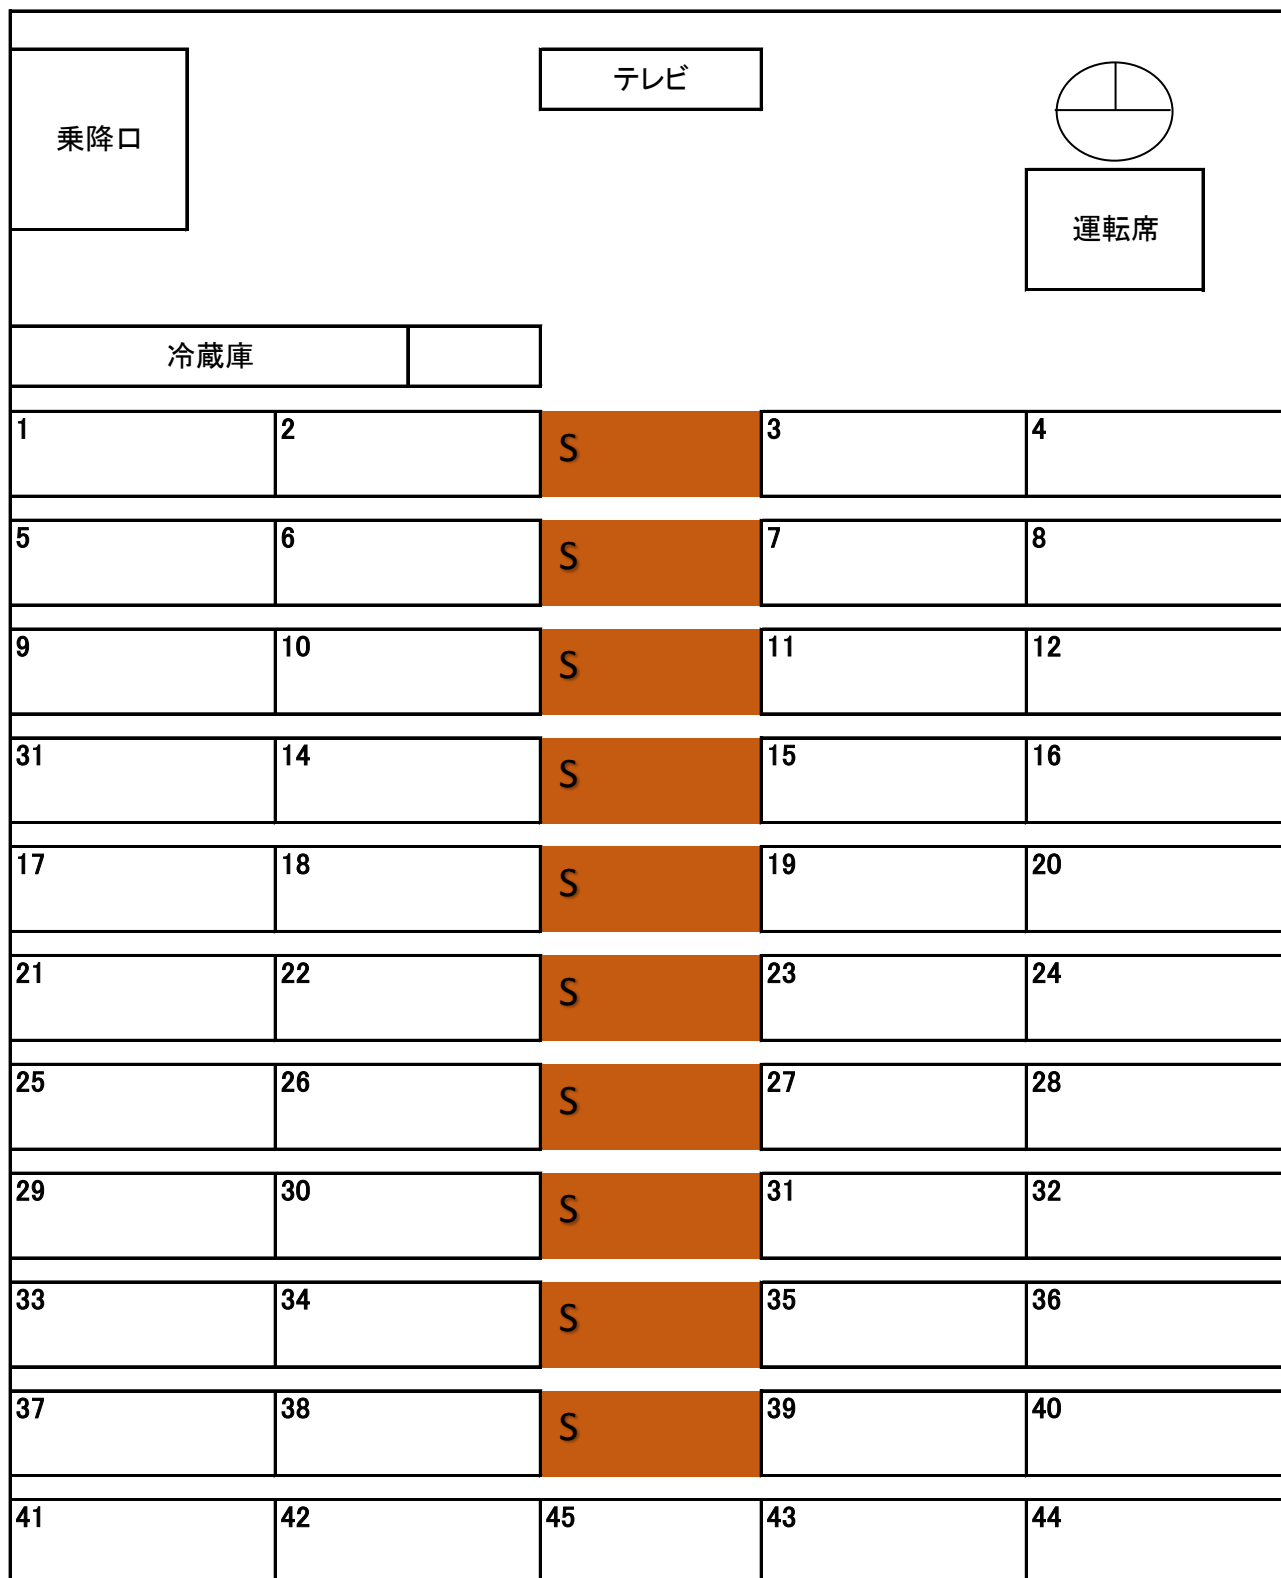

大型バス(三重 200 か 1419)

55人乗り(正座席45人 補助席10人)

○車内設備

テレビ(2台)、DVD、冷蔵庫、カラオケ・ビンゴ、湯沸器